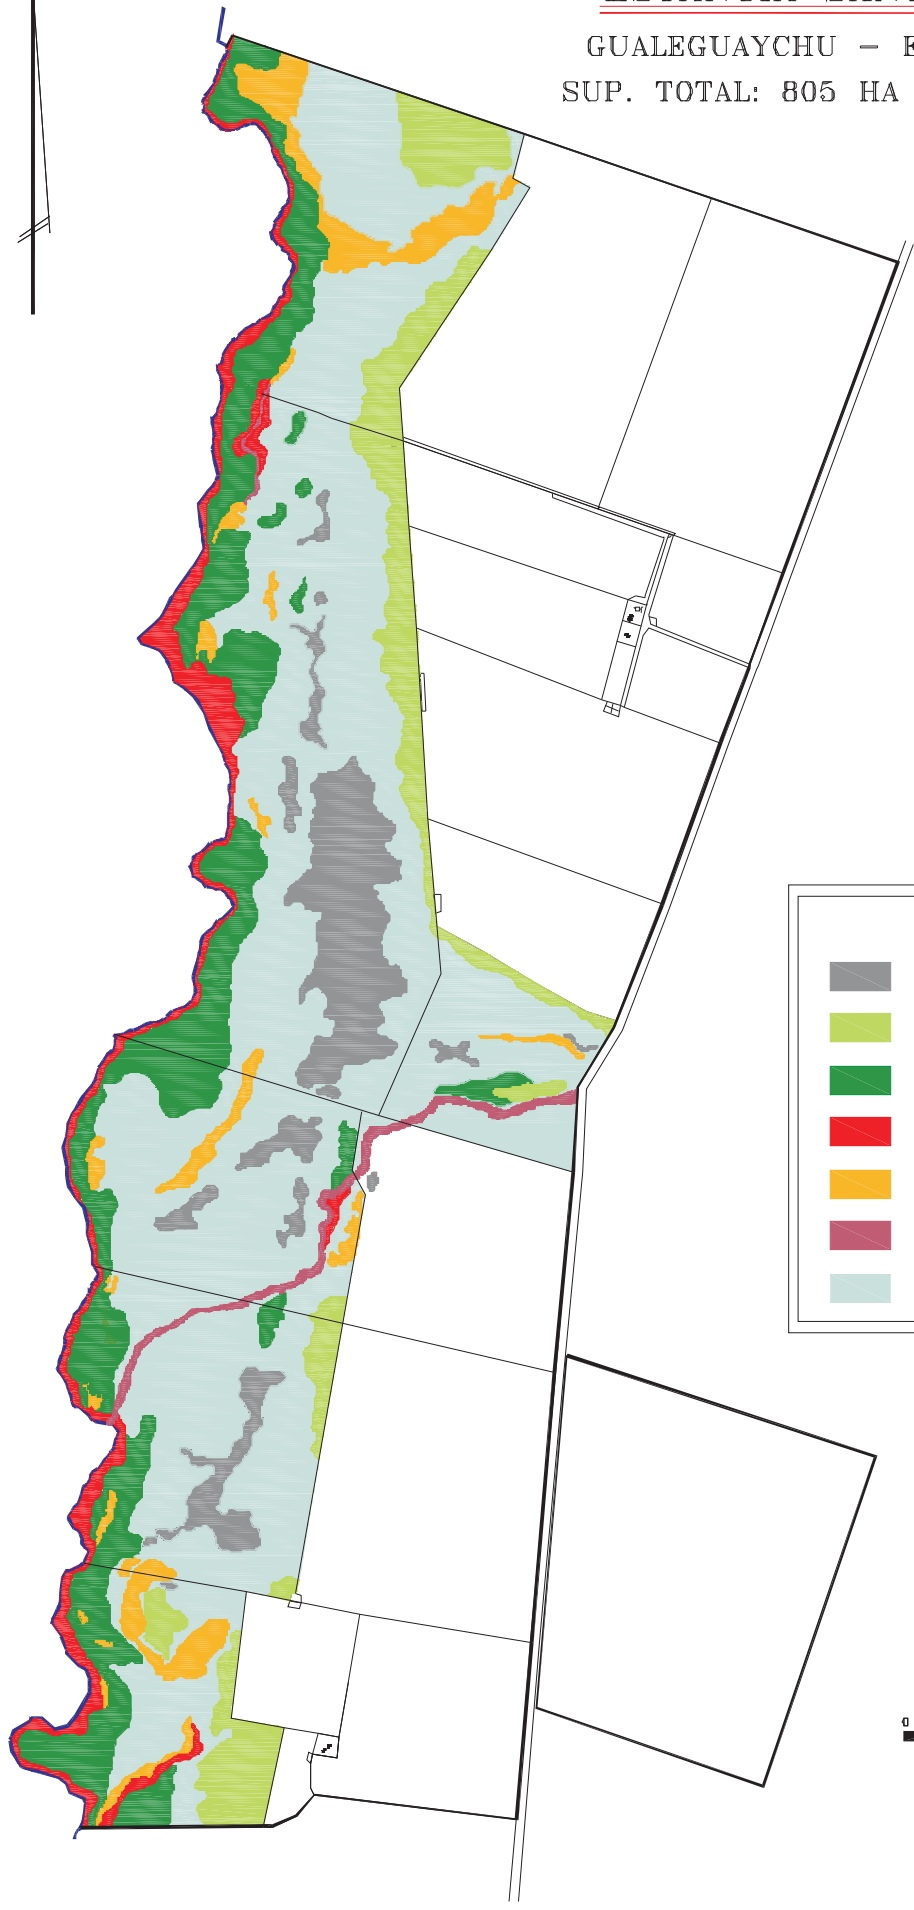

ESTANCIA SANTA ANA

GUALEGUAYCHU - ENTRE RIOS
SUP. TOTAL: 805 HA 04 AS 00 CA

REFERENCIAS

- MOLINO Y REPRESA
- CAMINO
- ARROYO
- CASA-GALPON

REFERENCIAS

- TIERRA BLANCA 31.10 Ha
- MONTE ALTO CERRADO 36.77 Ha
- MONTE CERRADO 56.68 Ha
- MONTE RIBEREÑO 19.29 Ha
- BAJO 20.28 Ha
- CAÑADON 4.20 Ha
- MONTE ABIERTO 196.55 Ha